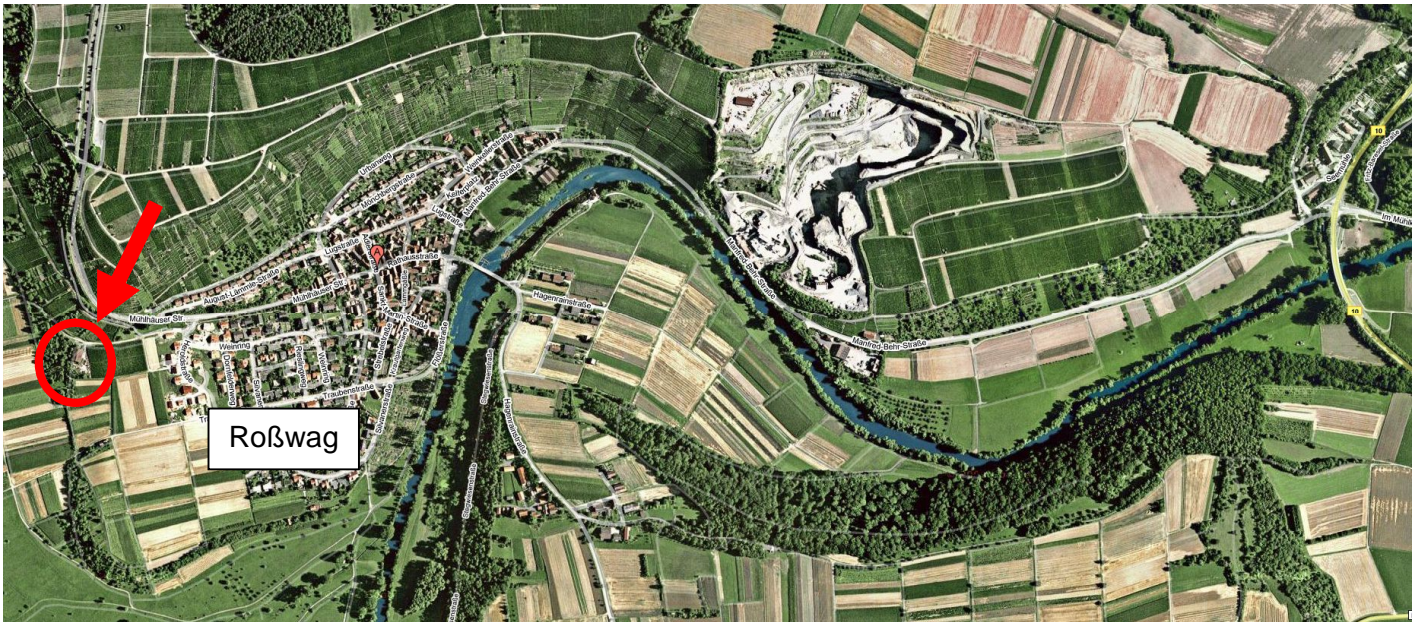

Anfahrtsbeschreibung:

## Vereinsheim der Kleintierzüchter Vaihingen/Roßwag

- die Bundesstraße 10 bei der Abfahrt Roßwag verlassen
- am Steinbruch vorbei in die Ortschaft fahren
- rechts in die Rathausstraße abbiegen (geht über in die Mühlhäuser Straße)
- der Straße ca. 500m bergaufwärts folgen
- vor dem Ortsausgang links in das Neubaugebiet in die Heraldstraße abbiegen (Abbiegespur)
- sofort rechts halten und auf der schmalen Wohnstraße parallel zur Mühlhäuser Straße weiterfahren
- das Vereinsheim befindet sich nach ca. 200m auf der linken Seite.